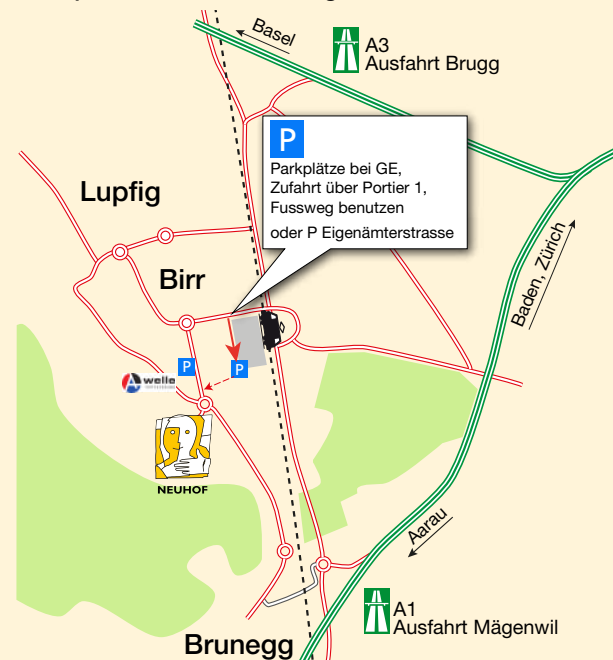

Mit Kopf, Herz und Hand

Das Berufsbildungsheim Neuhof ist ein Werk der Schweizerischen Pestalozzistiftung. Es dient der sozialen und beruflichen Integration von männlichen Jugendlichen.

Der Neuhof verfügt über breite und differenzierte Angebote im Wohnbereich, in der Berufsvorbereitung und der beruflichen Grundausbildung. Wir setzen uns für die ganzheitliche Förderung der uns anvertrauten jungen Menschen ein, ungeachtet ihrer Staats- und Religionszugehörigkeit und ihrer kulturellen Herkunft.

**Beschränkte Anzahl Parkplätze auf dem Neuhof-Areal.
Bitte parkieren Sie an der Eigenämterstrasse oder bei der GE.**