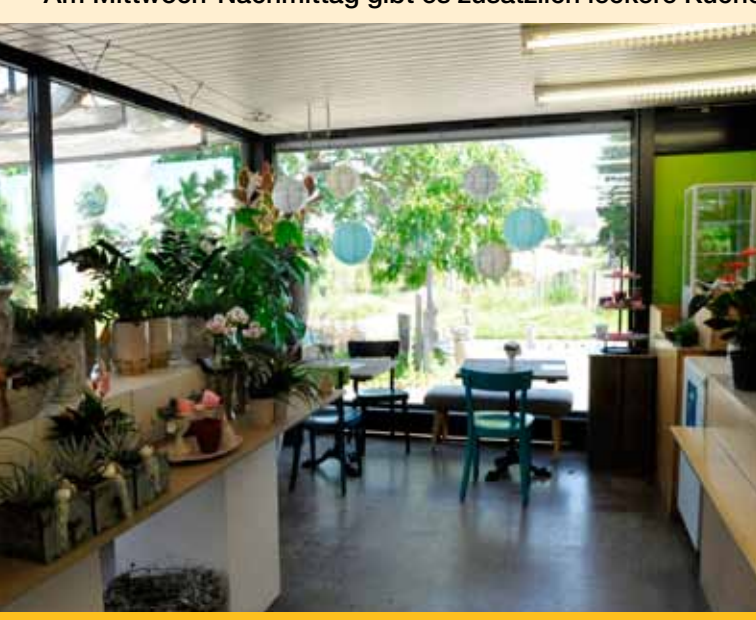

NEUHOF

Floristikkurse 2020 Neuhof-Märt

Öffnungszeiten Neuhof-Märt

Mo geschlossen || Di-Fr 9 – 12 Uhr und 13.30 – 18 Uhr || Sa 9 – 15 Uhr

Weitere Informationen zu den Kursen

- Erkundigen Sie sich nach den Detailinformationen zu den einzelnen Kursen.
- Die Kurse werden ab 6 Teilnehmern durchgeführt.
- Versicherung ist Sache des Teilnehmers.
- Die Kurse eignen sich auch als Workshops für Gruppen und Vereine.
- Zusätzliche Dienstleistungen finden Sie auf unserer Homepage.

www.utz-kom.ch

Neuhof-Kaffee

Das Neuhof-Kaffee ist während den Laden-Öffnungszeiten immer geöffnet.
Am Mittwoch-Nachmittag gibt es zusätzlich leckere Kuchen.

Der Neuhof-Märt

Der Neuhof-Märt ist der Treffpunkt aller Neuhof-Betriebe. Hier finden Sie passende Geschenke und «Mitbringsel» sowie die verschiedensten Produkte aus dem Neuhof: