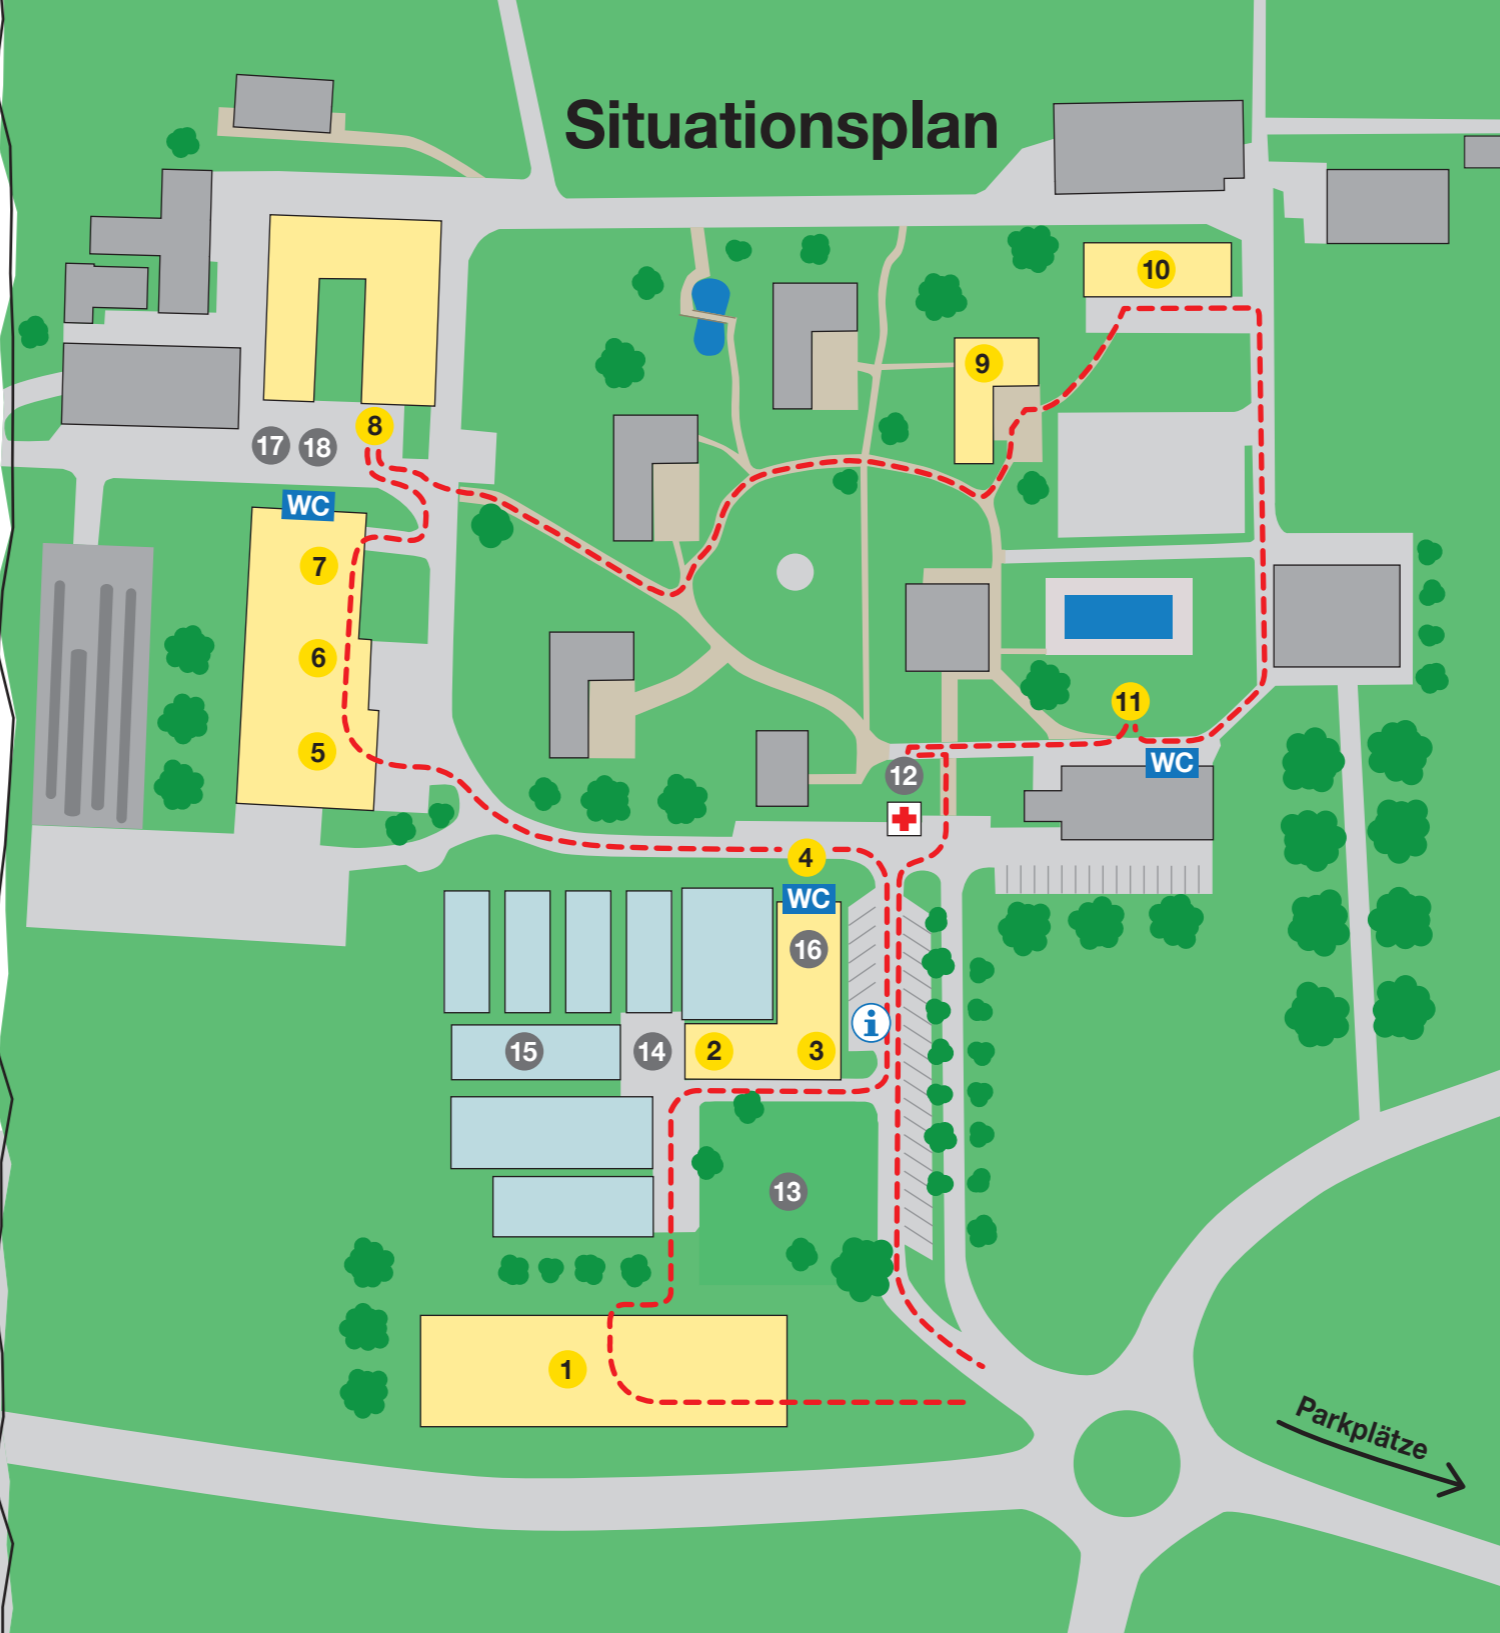

NEUHOF

Programm

Samstag, 25. April 2026

- 9 – 17 Uhr**
 - Alle Betriebe sind offen (2 – 8)
 - Setzlingsmarkt in der Gärtnerei (14)
 - Überraschungsgeschenk fertigen (5 – 7, 10, 3)
 - 13. Aargauische Berufsmeisterschaft (1)
 - Kaffeestube (16)
 - Spielplatz (13), Speckstein schleifen (15), Traktoren-Parcours (17), Muttersau mit Ferkeln (18)
 - Glücksrad und Wettbewerb
- 9.30 Uhr / 12.30 Uhr / 15 Uhr**
 - Führungen in die Kiesgrube, KIBAG (ca. 1h)
 - Treffpunkt Pavillon (12)
- 11 Uhr / 14 Uhr**
 - Führungen durch den Neuhof (ca. 1h)
 - Treffpunkt Info-Stand
- ab 11.30 Uhr**
 - Festwirtschaft im Festzelt der Gastronomie (11)

Die Führung ist für alle Altersstufen geeignet und lädt Gross und Klein zum Staunen, Entdecken und Fragen stellen ein.

Situationsplan

Rundgang

Entdecken Sie das Neu Hof-Gelände auf eigene Faust!

In unseren Handwerksbetrieben erwartet Sie eine tolle Überraschung: Sie dürfen Ihr eigenes Präsent fertigen. Wie es funktioniert, erfahren Sie am Info-Stand!